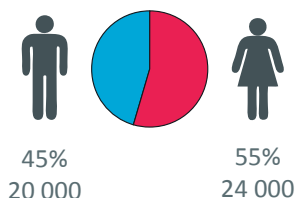

# Tartu Postimees

Rahvaarv – 151 122  
 Rahvaarv 15+ – 123 214  
 Maakonna keskus – Tartu linn  
 Omavalitsusüksusi – 1 linn ja 7 valda

Lugejate arv Tartumaal

**31 000**

Lugejate arv  
 üle Eesti  
**44 000**

## Katvus Tartu maakonnas

lugemisealises elanikkonnast  
 (% - katvus sihtgrupis koos maakonnalehega)