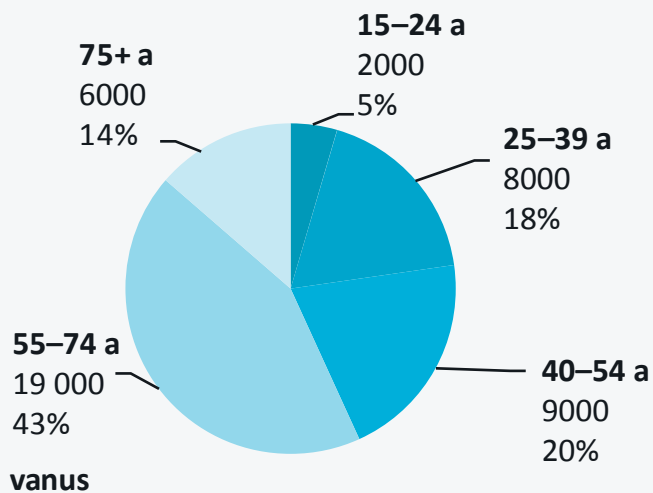

# Tartu Postimees

Rahvaarv – 151 122  
 Rahvaarv 15+ – 123 214  
 Maakonna keskus – Tartu linn  
 Omavalitsusüksusi – 1 linn ja 7 valda

Lugejate arv Tartumaal

**31 000**

Lugejate arv  
 üle Eesti  
**44 000**

## Katvus Tartu maakonnas

lugemisealises elanikkonnast  
 (% - katvus sihtgrupis koos maakonnalehega)

## Lugejate sotsiaalne staatus: