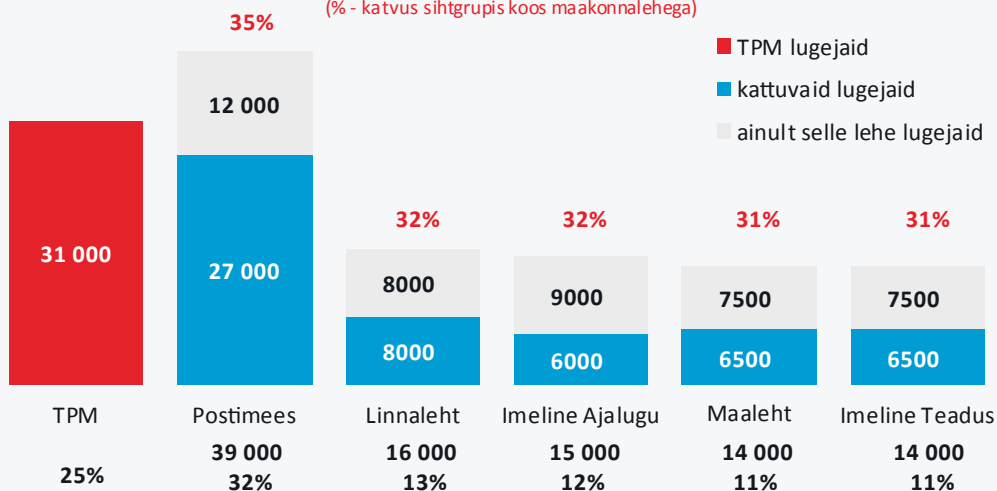

# Tartu Postimees

Rahvaarv – 151 122  
 Rahvaarv 15+ – 123 214  
 Maakonna keskus – Tartu linn  
 Omavalitsusüksusi – 1 linn ja 7 valda

Lugejate arv Tartumaal

**31 000**

Lugejate arv  
 üle Eesti  
**44 000**

## Katvus Tartu maakonnas

lugemisealises elanikkonnast  
 (% - katvus sihtgrupis koos maakonnalehega)

## Lugejate sotsiaalne staatus: